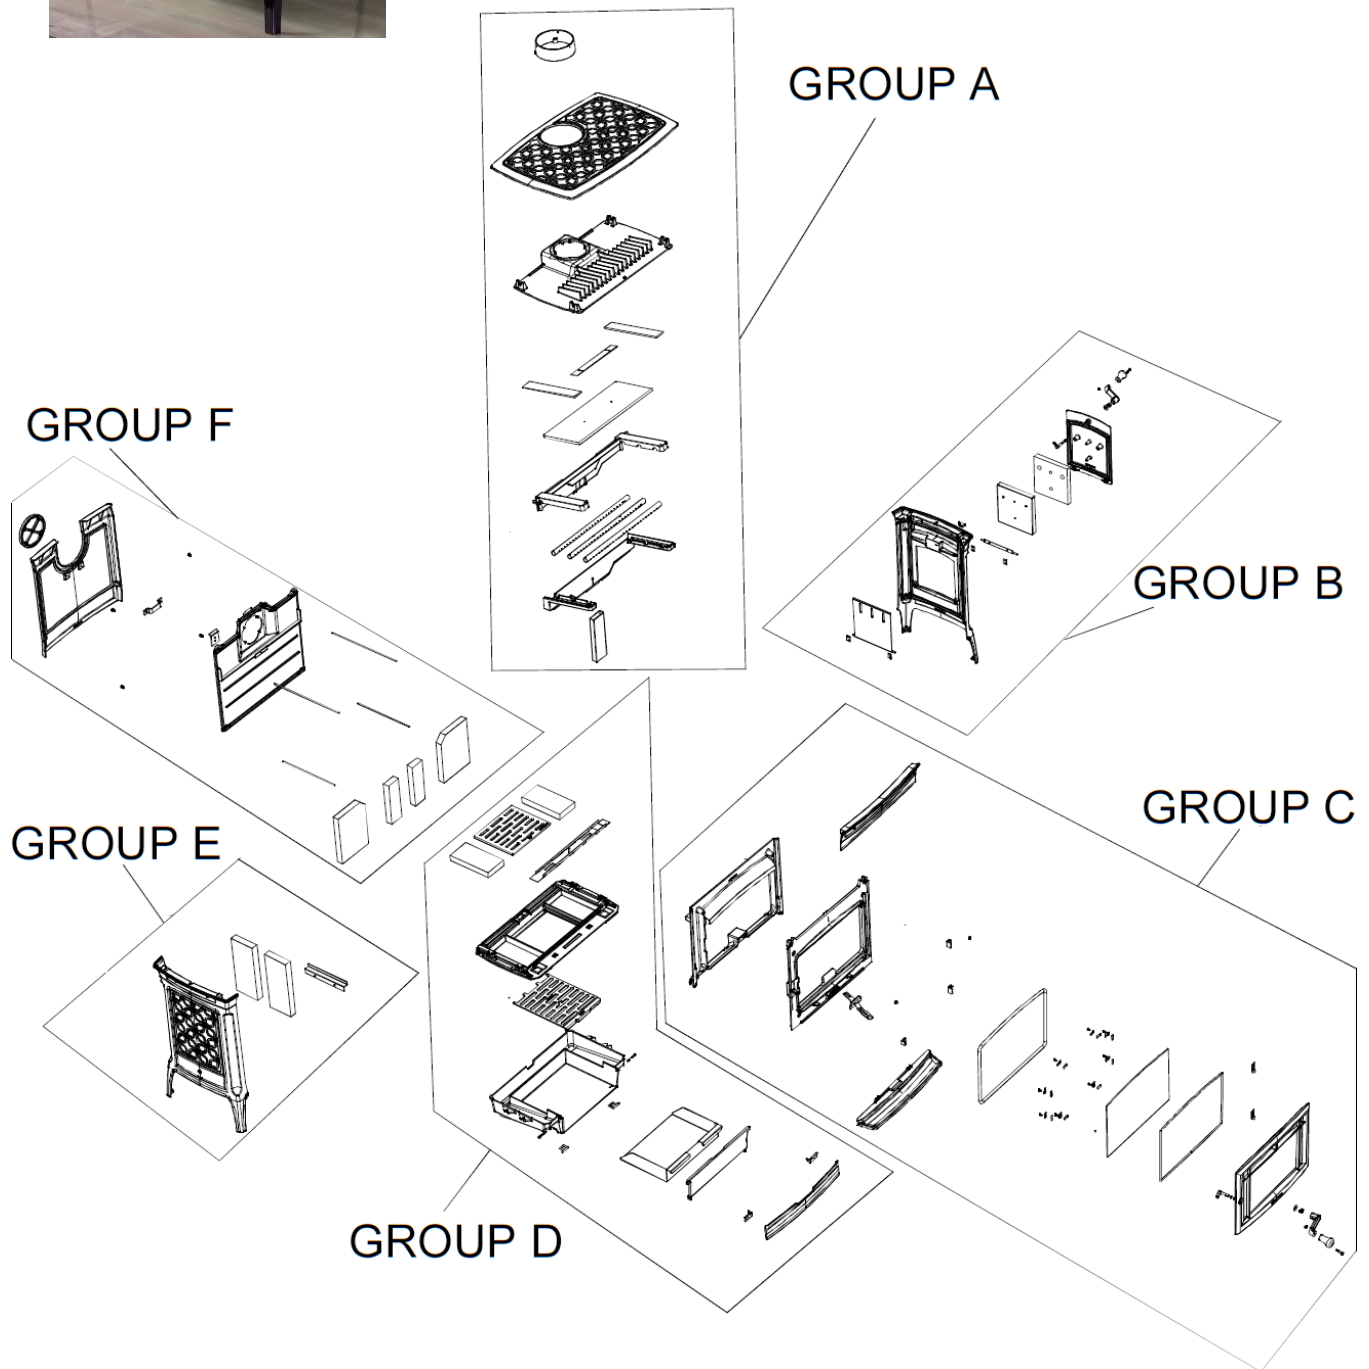

Manchester Model 8360/8361

主要パーツ

Key	Part #	Description	定価(税別)		
	3110-057	ガスケット: フロントドア用	3/8"Low (9.5)	180cm	1,100/m
	3110-057	ガスケット: サイドドア用	3/8"Low (9.5)	120cm	1,100/m
	3110-051	ガスケット: 灰受けドア用	1/2"(12.7)	120cm	1,200/m
	3110-056	ガスケット: ガラス用	1/4"(6.4)	160cm	900/m
	3120-021	ガスケット: ガラスクリップ用	セクション	8ヶ	400/ヶ
A5,A6	93-76600	バッフルキット(セラミック): マンチェスター8360/8361			28,000
D2	2310-605	グレート: マンチェスター8360/8361/8362 (283x235)			24,000
C13	93-58300	ガラスキット: マンチェスター8360/8361/8362 (307x474, t5)			56,500