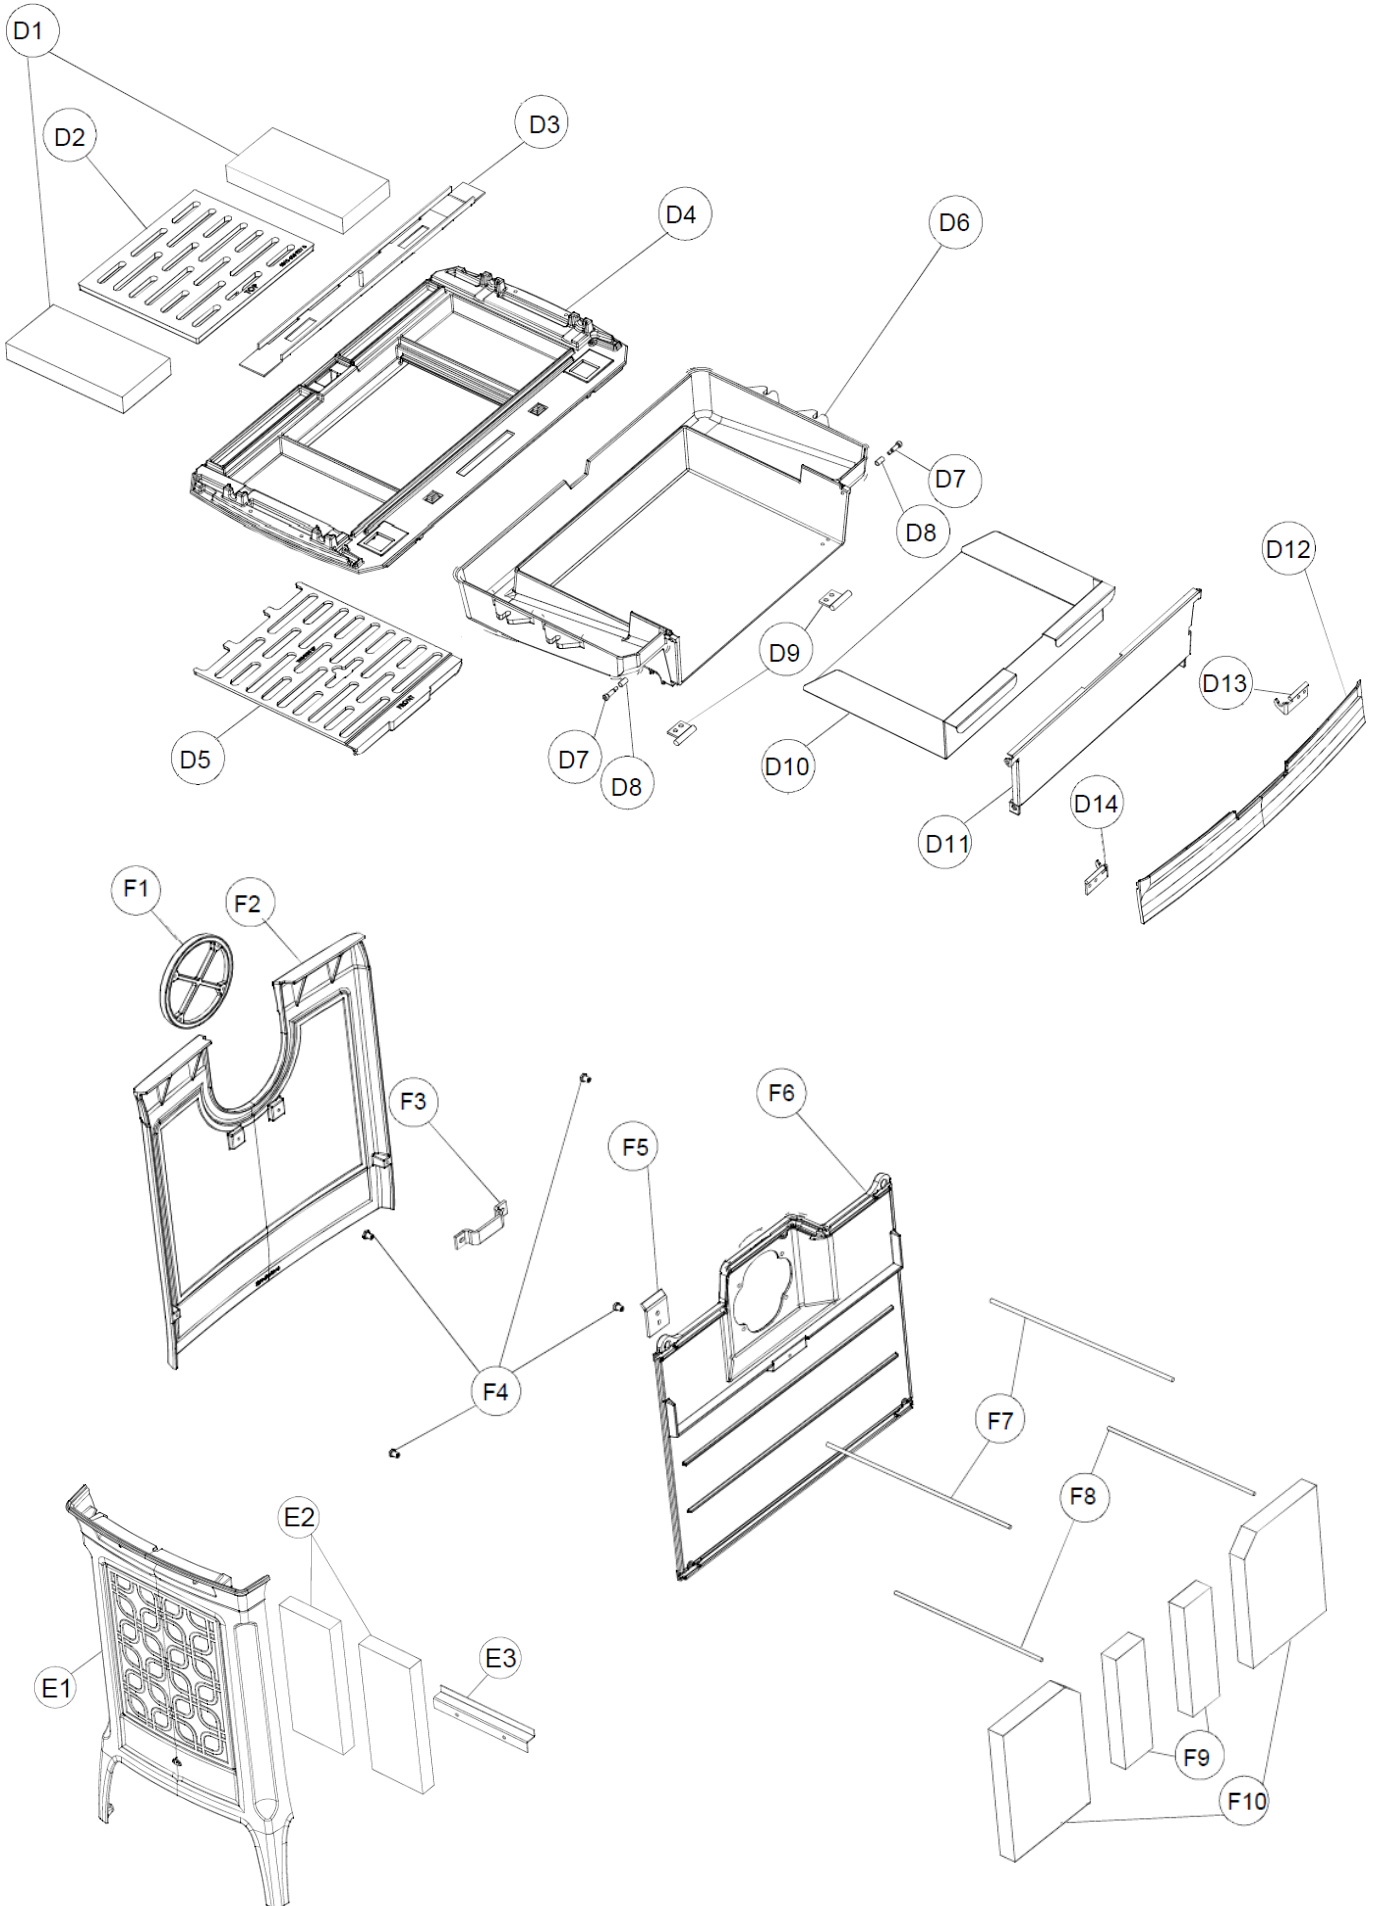

Manchester Model 8360/8361

主要パーツ

Key	Part #	Description	定価(税別)		
	3110-057	ガスケット: フロントドア用	3/8"Low (9.5)	180cm	1,100/m
	3110-057	ガスケット: サイドドア用	3/8"Low (9.5)	120cm	1,100/m
	3110-051	ガスケット: 灰受けドア用	1/2"(12.7)	120cm	1,200/m
	3110-056	ガスケット: ガラス用	1/4"(6.4)	160cm	900/m
	3120-021	ガスケット: ガラスクリップ用	セクション	8ヶ	400/ヶ
A5,A6	93-76600	バッフルキット(セラミック): マンチェスター8360/8361			28,000
D2	2310-605	グレート: マンチェスター8360/8361/8362 (283x235)			24,000
C13	93-58300	ガラスキット: マンチェスター8360/8361/8362 (307x474, t5)			56,500