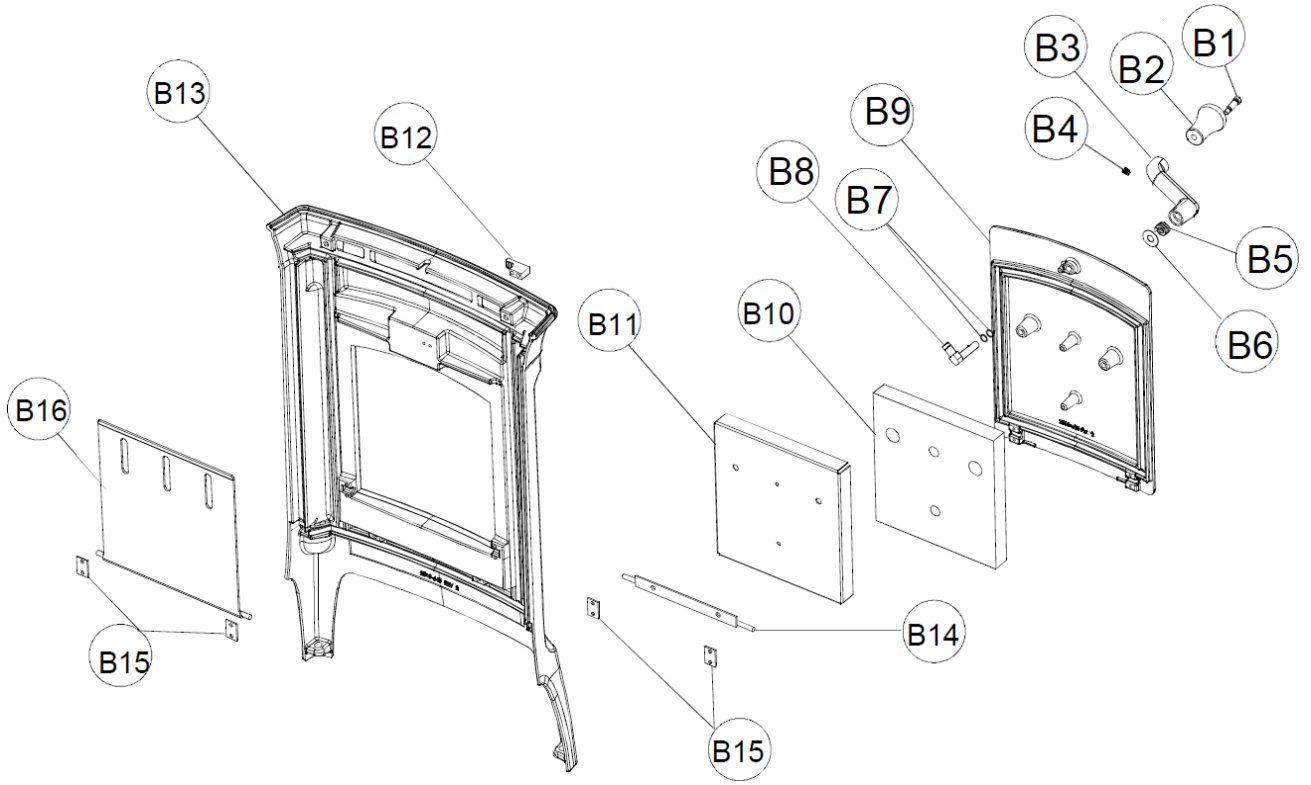

Manchester Model 8360/8361

主要パーツ

Key	Part #	Description	定価(税別)		
	3110-057	ガスケット: フロントドア用	3/8"Low (9.5)	180cm	1,100/m
	3110-057	ガスケット: サイドドア用	3/8"Low (9.5)	120cm	1,100/m
	3110-051	ガスケット: 灰受けドア用	1/2"(12.7)	120cm	1,200/m
	3110-056	ガスケット: ガラス用	1/4"(6.4)	160cm	900/m
	3120-021	ガスケット: ガラスクリップ用	セクション	8ヶ	400/ヶ
A5,A6	93-76600	バッフルキット(セラミック): マンチェスター8360/8361			28,000
D2	2310-605	グレート: マンチェスター8360/8361/8362 (283x235)			24,000
C13	93-58300	ガラスキット: マンチェスター8360/8361/8362 (307x474, t5)			56,500