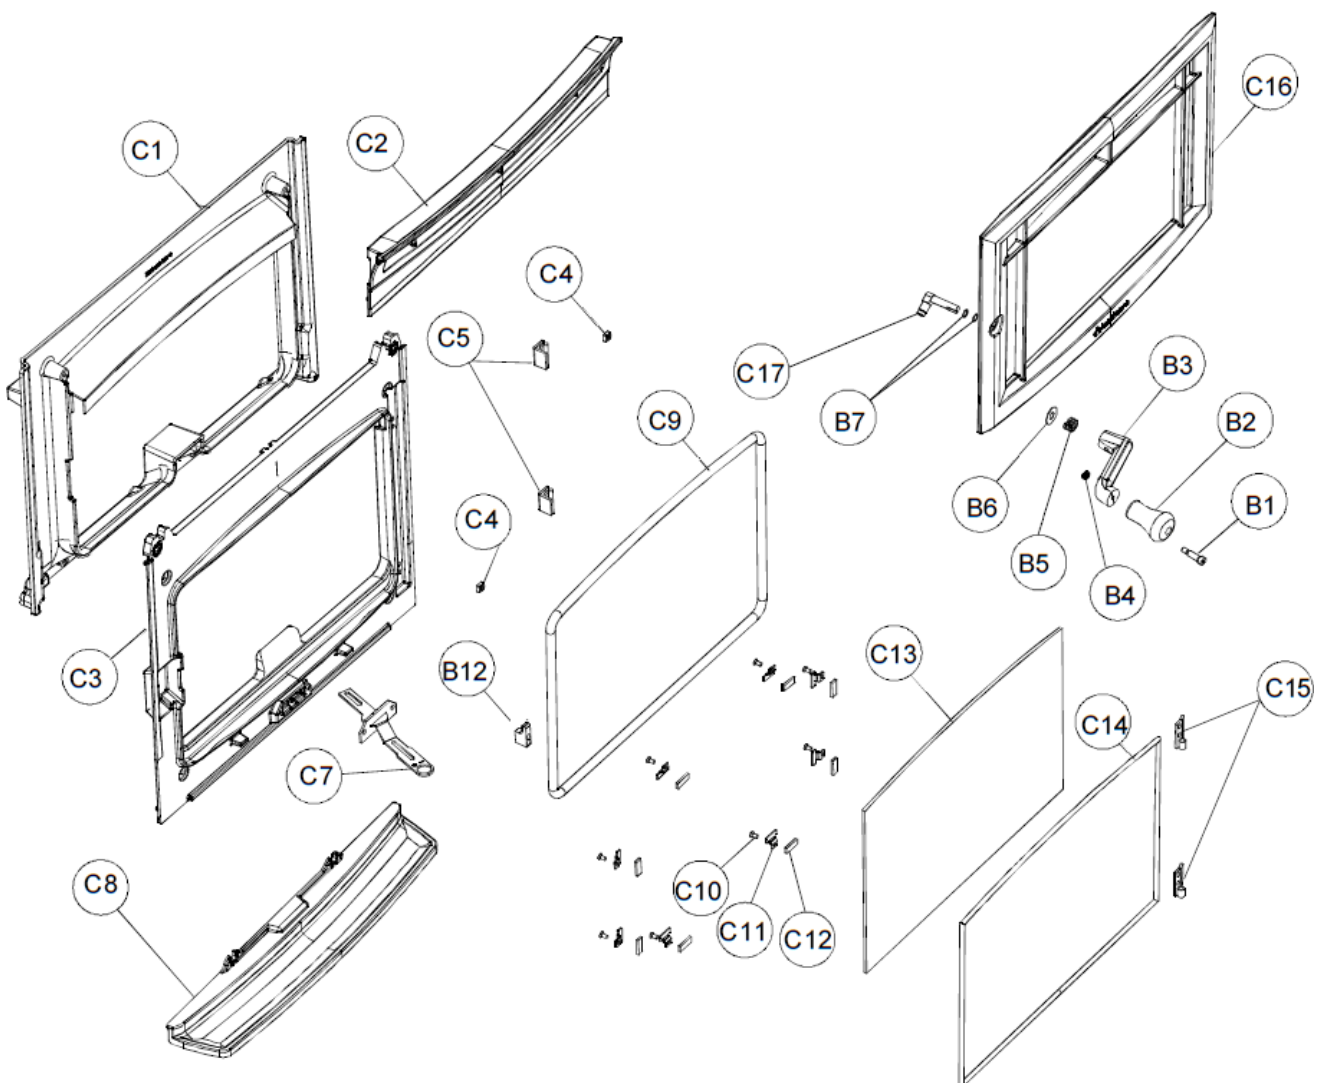

Manchester Model 8360/8361

主要パーツ

Key	Part #	Description	定価(税別)		
	3110-057	ガスケット: フロントドア用	3/8"Low (9.5)	180cm	1,100/m
	3110-057	ガスケット: サイドドア用	3/8"Low (9.5)	120cm	1,100/m
	3110-051	ガスケット: 灰受けドア用	1/2"(12.7)	120cm	1,200/m
	3110-056	ガスケット: ガラス用	1/4"(6.4)	160cm	900/m
	3120-021	ガスケット: ガラスクリップ用	セクション	8ヶ	400/ヶ
A5,A6	93-76600	バッフルキット(セラミック): マンチェスター8360/8361			28,000
D2	2310-605	グレート: マンチェスター8360/8361/8362 (283x235)			24,000
C13	93-58300	ガラスキット: マンチェスター8360/8361/8362 (307x474, t5)			56,500