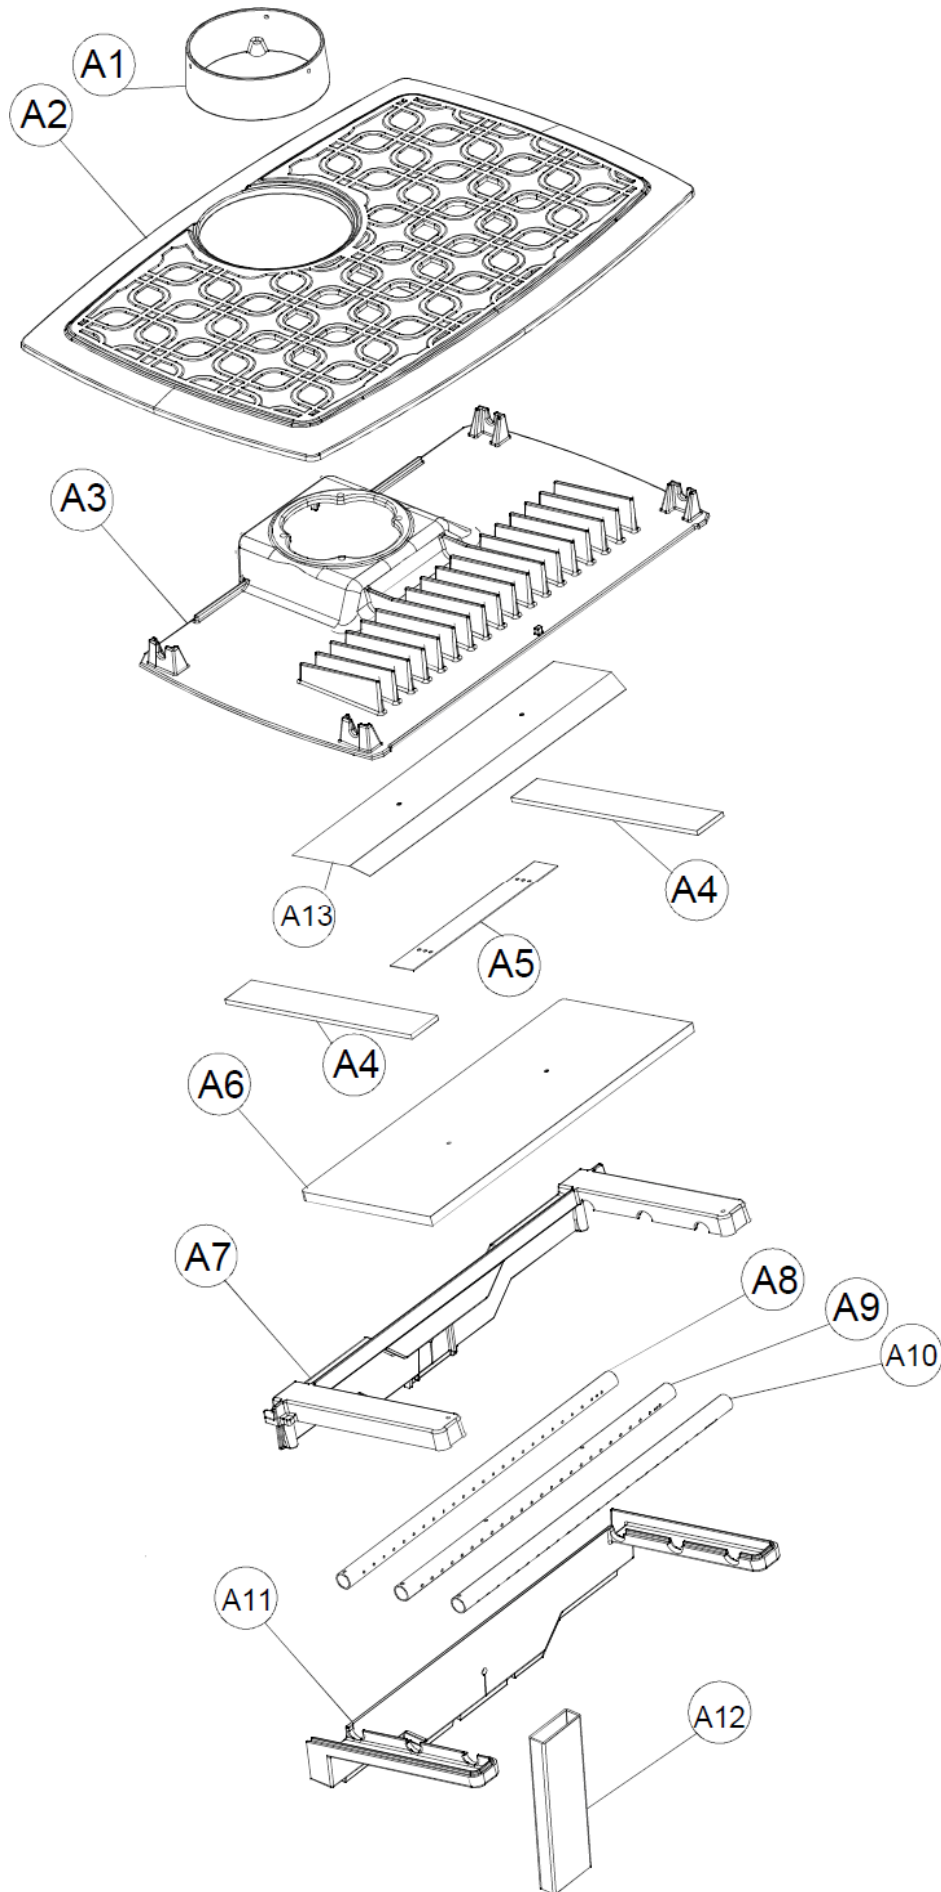

Manchester Model 8360/8361

主要パーツ

Key	Part #	Description	定価(税別)		
	3110-057	ガスケット: フロントドア用	3/8"Low (9.5)	180cm	1,100/m
	3110-057	ガスケット: サイドドア用	3/8"Low (9.5)	120cm	1,100/m
	3110-051	ガスケット: 灰受けドア用	1/2"(12.7)	120cm	1,200/m
	3110-056	ガスケット: ガラス用	1/4"(6.4)	160cm	900/m
	3120-021	ガスケット: ガラスクリップ用	セクション	8ヶ	400/ヶ
A5,A6	93-76600	バッフルキット(セラミック): マンチェスター8360/8361			28,000
D2	2310-605	グレート: マンチェスター8360/8361/8362 (283x235)			24,000
C13	93-58300	ガラスキット: マンチェスター8360/8361/8362 (307x474, t5)			56,500